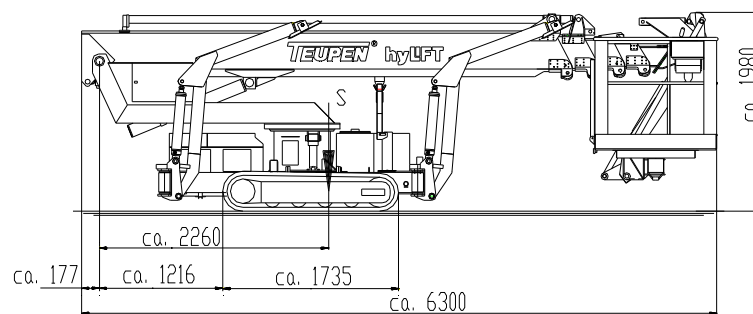

als Selbst-
fahrer