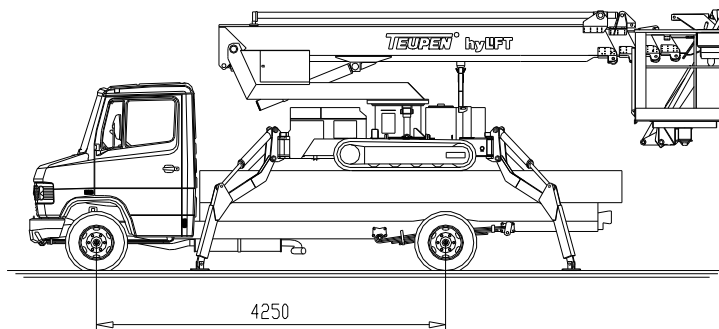

Drei in Einem

als Lkw-Version

Max. Pritschenhöhe: 1100 mm
 (unbeladen)
 Max. Pritschenbreite: 2400 mm
 Min. Pritschenlänge: 5060 mm
 Minimale Nutzlast: 3500 kg
 Radstand min.: 4250 mm

als Anhänger-
 version
 (druckluftgebremst)