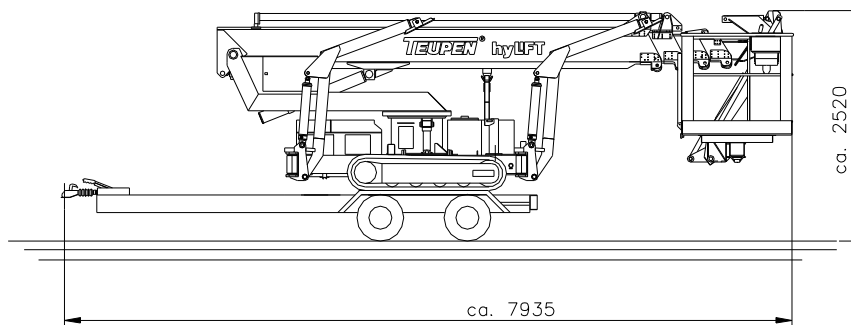

Drei in Einem

als Lkw-Version

Max. Pritschenhöhe: 1100 mm
 (unbeladen)
 Max. Pritschenbreite: 2400 mm
 Min. Pritschenlänge: 5060 mm
 Minimale Nutzlast: 3500 kg
 Radstand min.: 4250 mm

als Anhänger-
 version
 (druckluftgebremst)